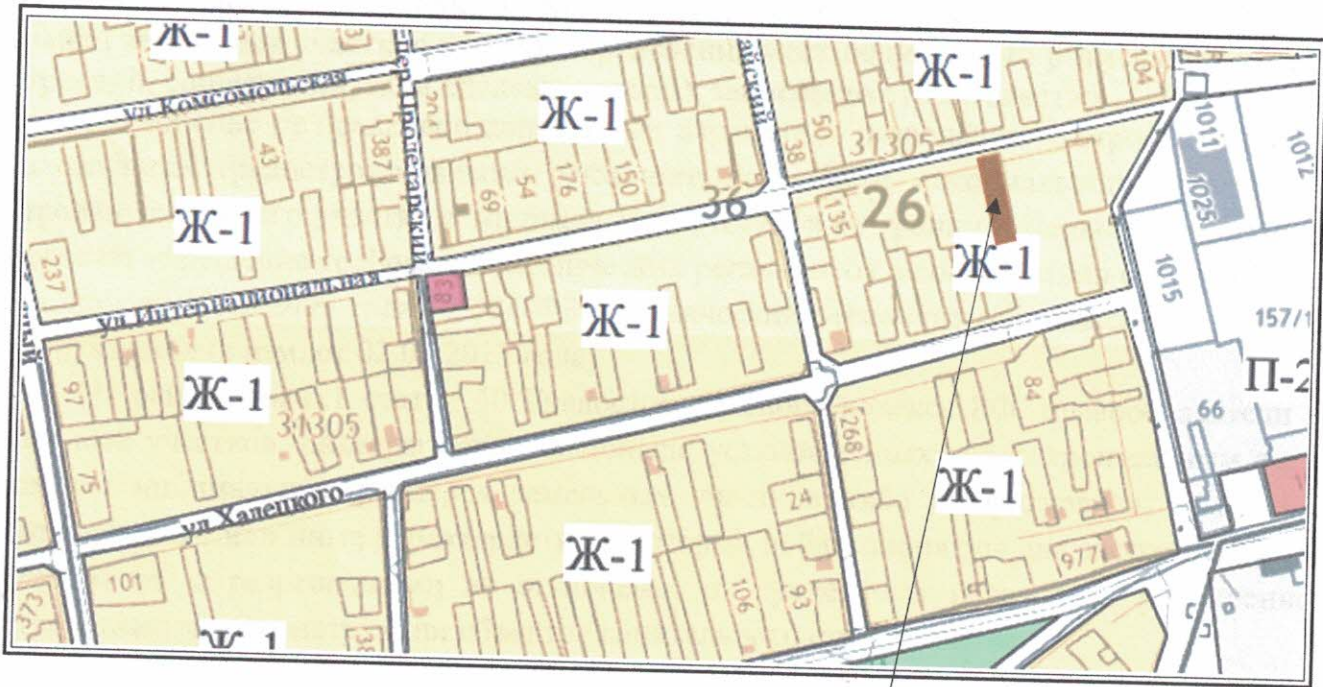

Фрагмент карты градостроительного зонирования станции Курской Курского муниципального округа Ставропольского края в части рассматриваемой территории представлен на рисунке 1.

земельный участок ул. Интернациональная, 11 – 

ул. Интернациональная

Фрагмент публичной кадастровой карты с участком по улице Интернациональной, дом 11, с КН 26:36:031305:146